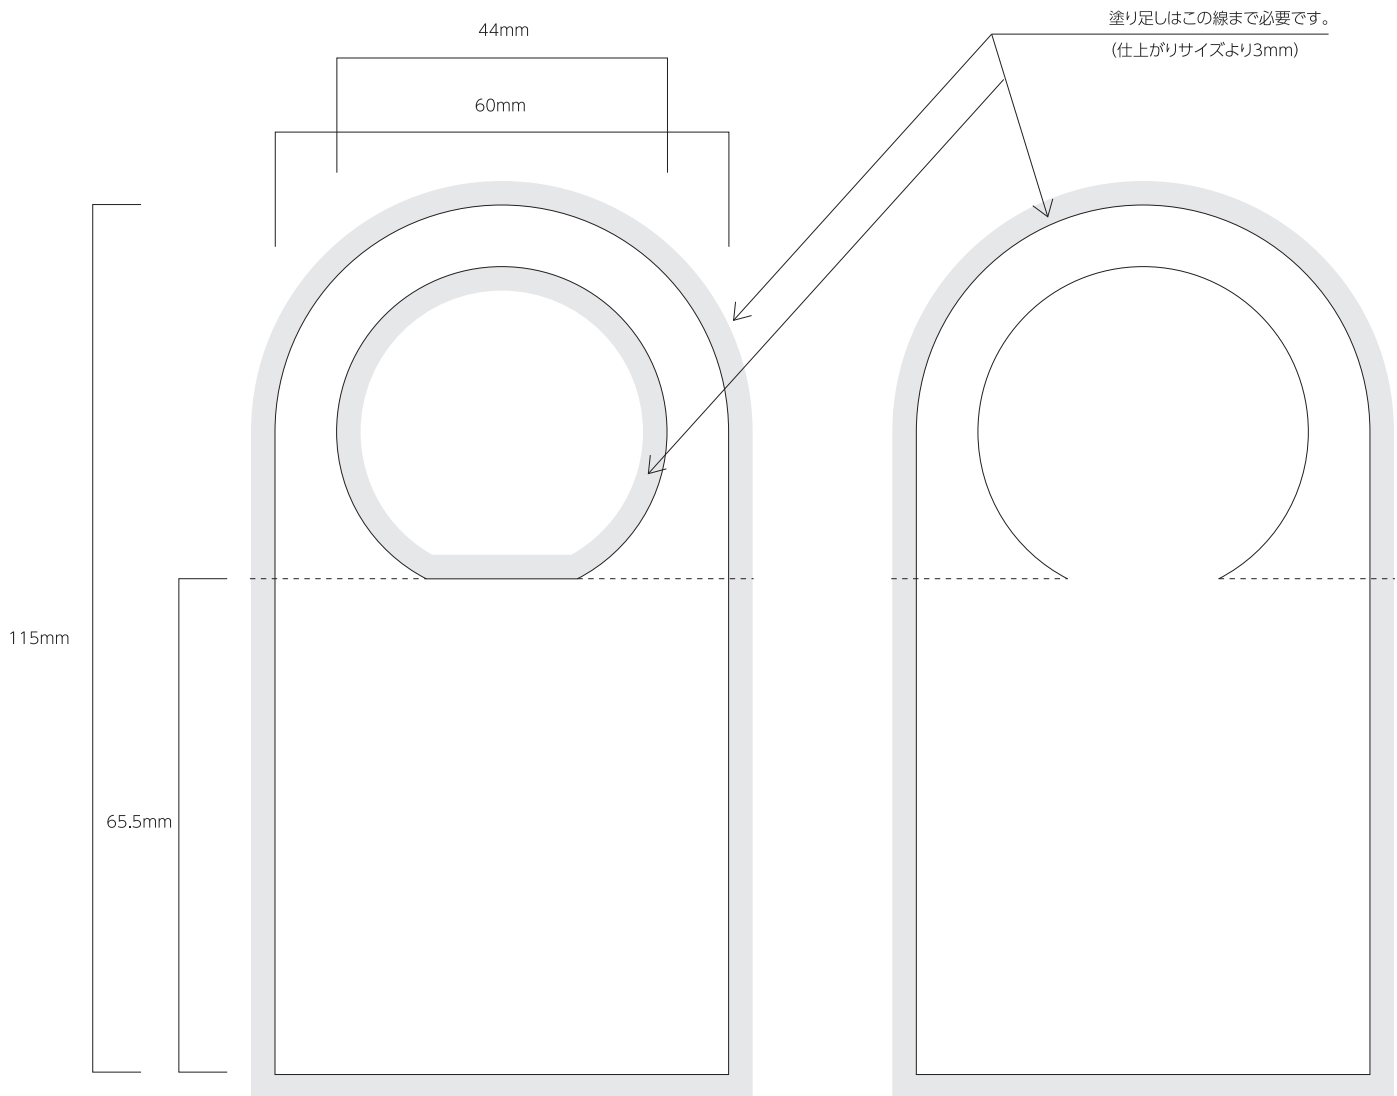

ボトルポッププレート

**ロング** ※2つのタイプがございます

**ロング-A**

※丸の部分が抜けているタイプ

**ロング-B**

※丸の部分にデザインができるタイプ