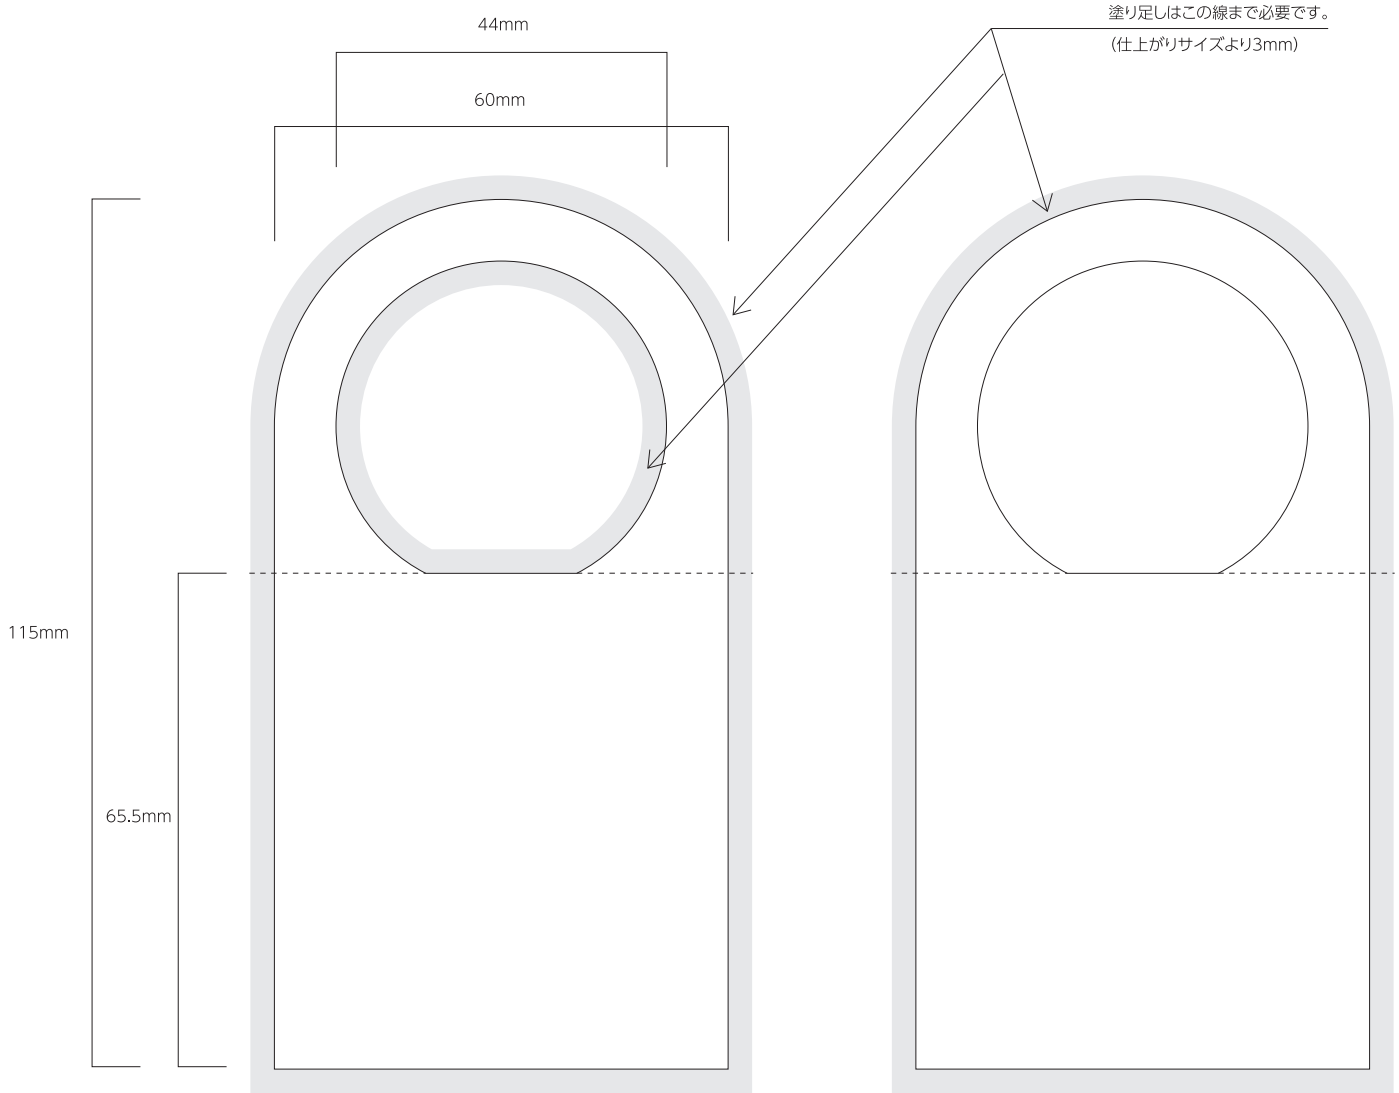

ボトルポッププレート

ロング ※2つのタイプがございます

ロング-A

※丸の部分が抜けているタイプ

ロング-B

※丸の部分にデザインができるタイプ